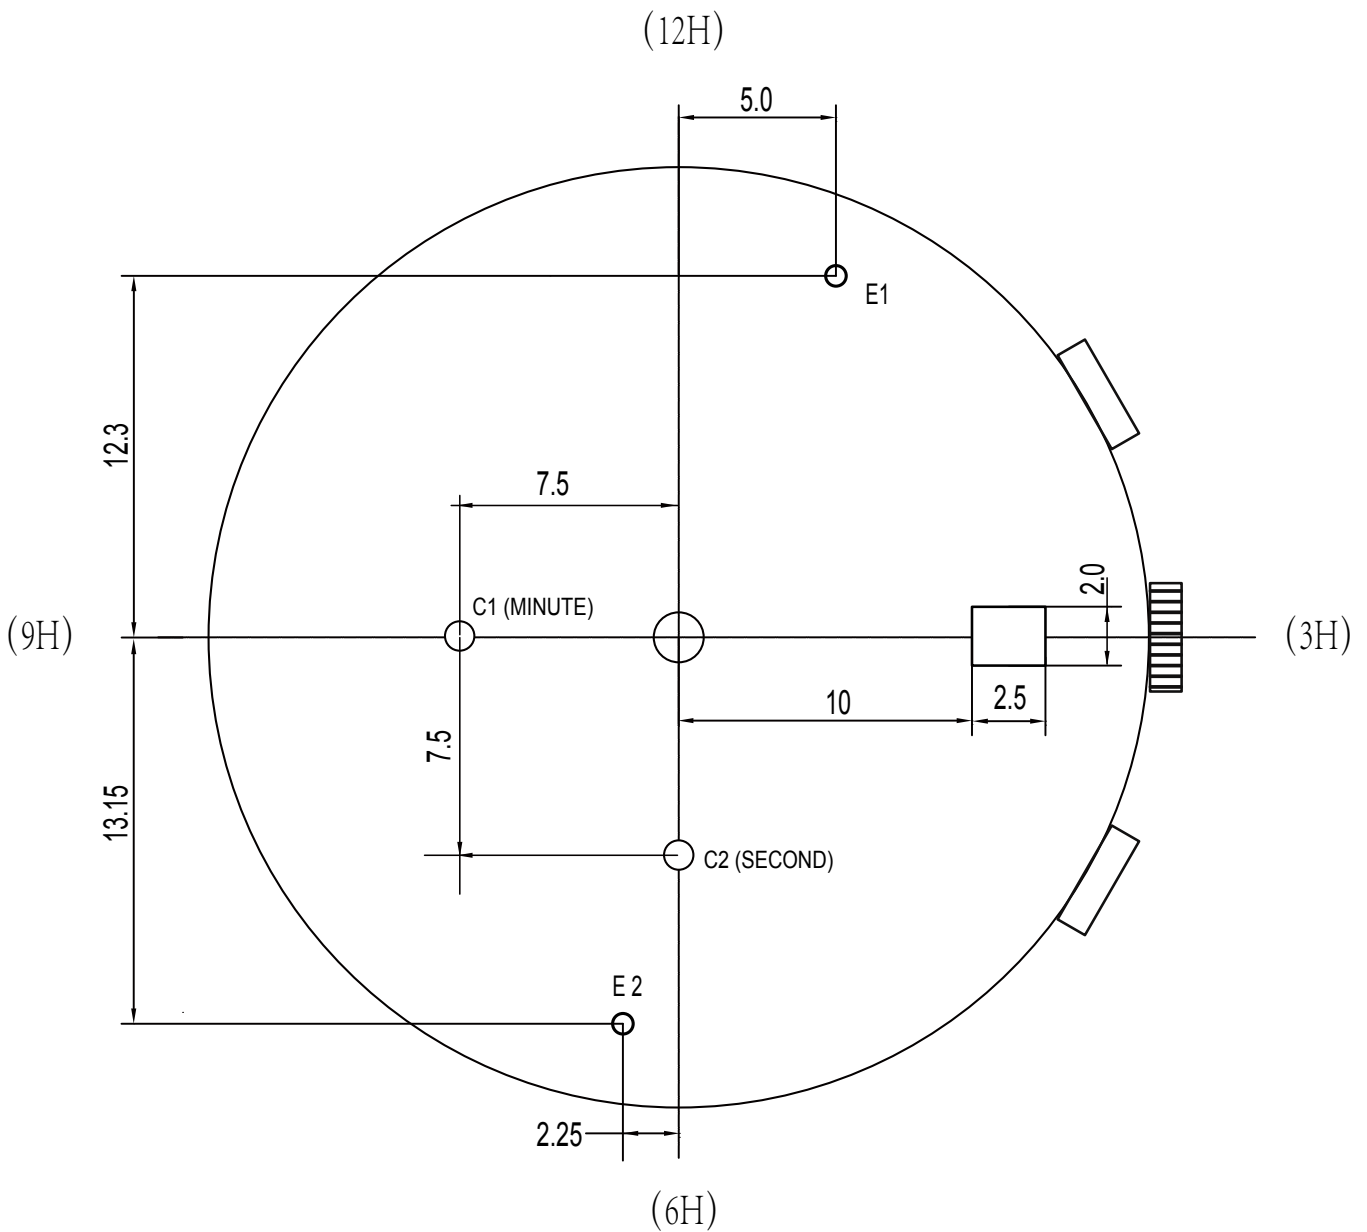

机芯型号: TE781

多功能二眼/中心大秒计时 (Center Stop-Second)

尺寸/Size: 12³/₄"

厚度/High: 4.55mm

电池/Battery: SR920SW/V371

5针/小秒针/日历/
中心秒计时/小分计时

(5 Hands/Small Second/Date/
Center Stop-Second/Minute Counter)

TE782石英机芯
配面图 (多功能计时)

代号			
图样标记	数量	比例	版本号
		4:1	
		档案号	

标记	处数	更改单号	签字	日期
设计				
工艺				
标准化				
审核				
批准				

材料

深圳市精瑞机芯有限公司