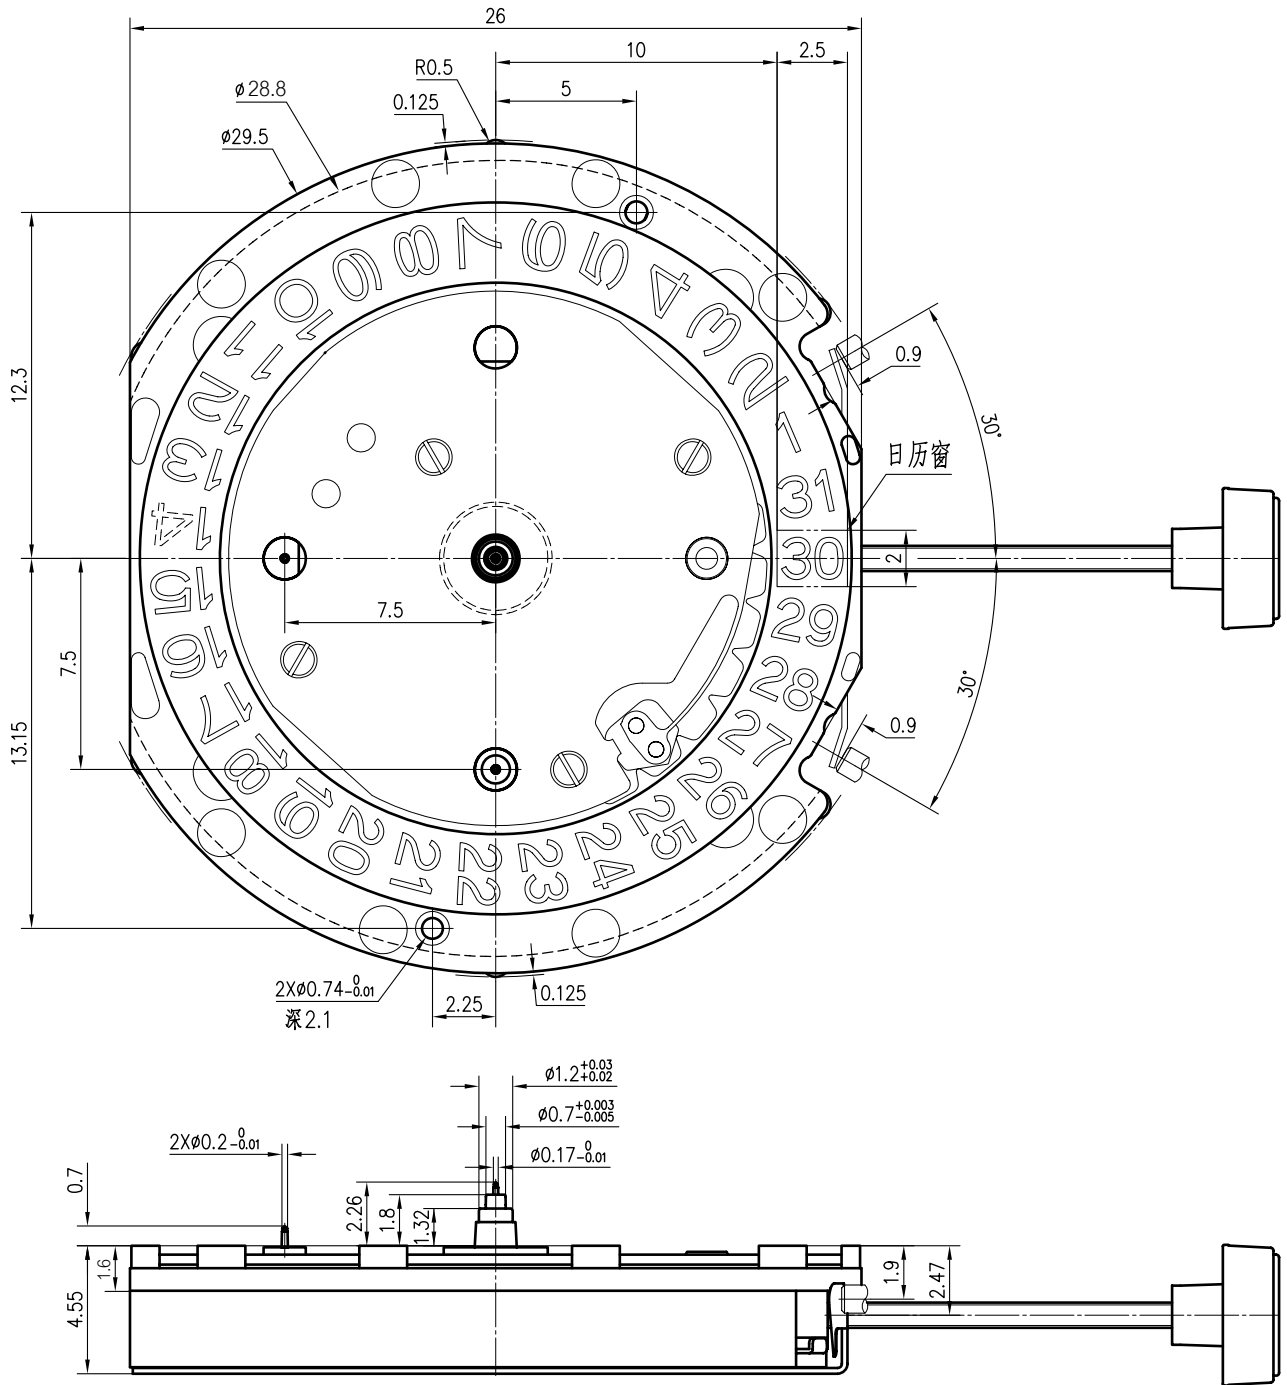

机芯型号: TE781

多功能二眼/中心大秒计时 (Center Stop-Second)

尺寸/Size: 12³/₄"

厚度/High: 4.55mm

电池/Battery: SR920SW/V371

5针/小秒针/日历/
中心秒计时/小分计时

(5 Hands/Small Second/Date/
Center Stop-Second/Minute Counter)

TE782石英机芯
配面图 (多功能计时)

代号			
图样标记	数量	比例	版本号
		4:1	
		档案号	

标记	处数	更改单号	签字	日期
设计				
工艺				
标准化				
审核				
批准				

材料

深圳市精瑞机芯有限公司