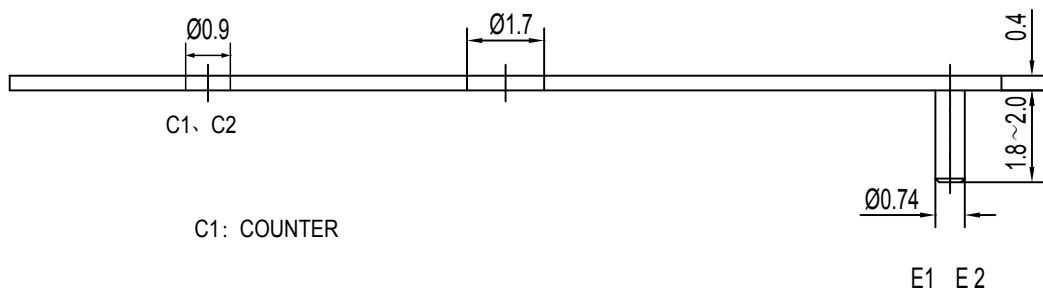

机芯型号: TE781

多功能二眼/中心大秒计时 (Center Stop-Second)

尺寸/Size: 12³/₄"

厚度/High: 4.55mm

电池/Battery: SR920SW/V371

5针/小秒针/日历/
中心秒计时/小分计时

(5 Hands/Small Second/Date/
Center Stop-Second/Minute Counter)

TE782石英机芯
配面图 (多功能计时)

代号			
图样标记	数量	比例	版本号
		4:1	
		档案号	

标记	处数	更改单号	签字	日期
设计				
工艺				
标准化				
审核				
批准				

材料

深圳市精瑞机芯有限公司