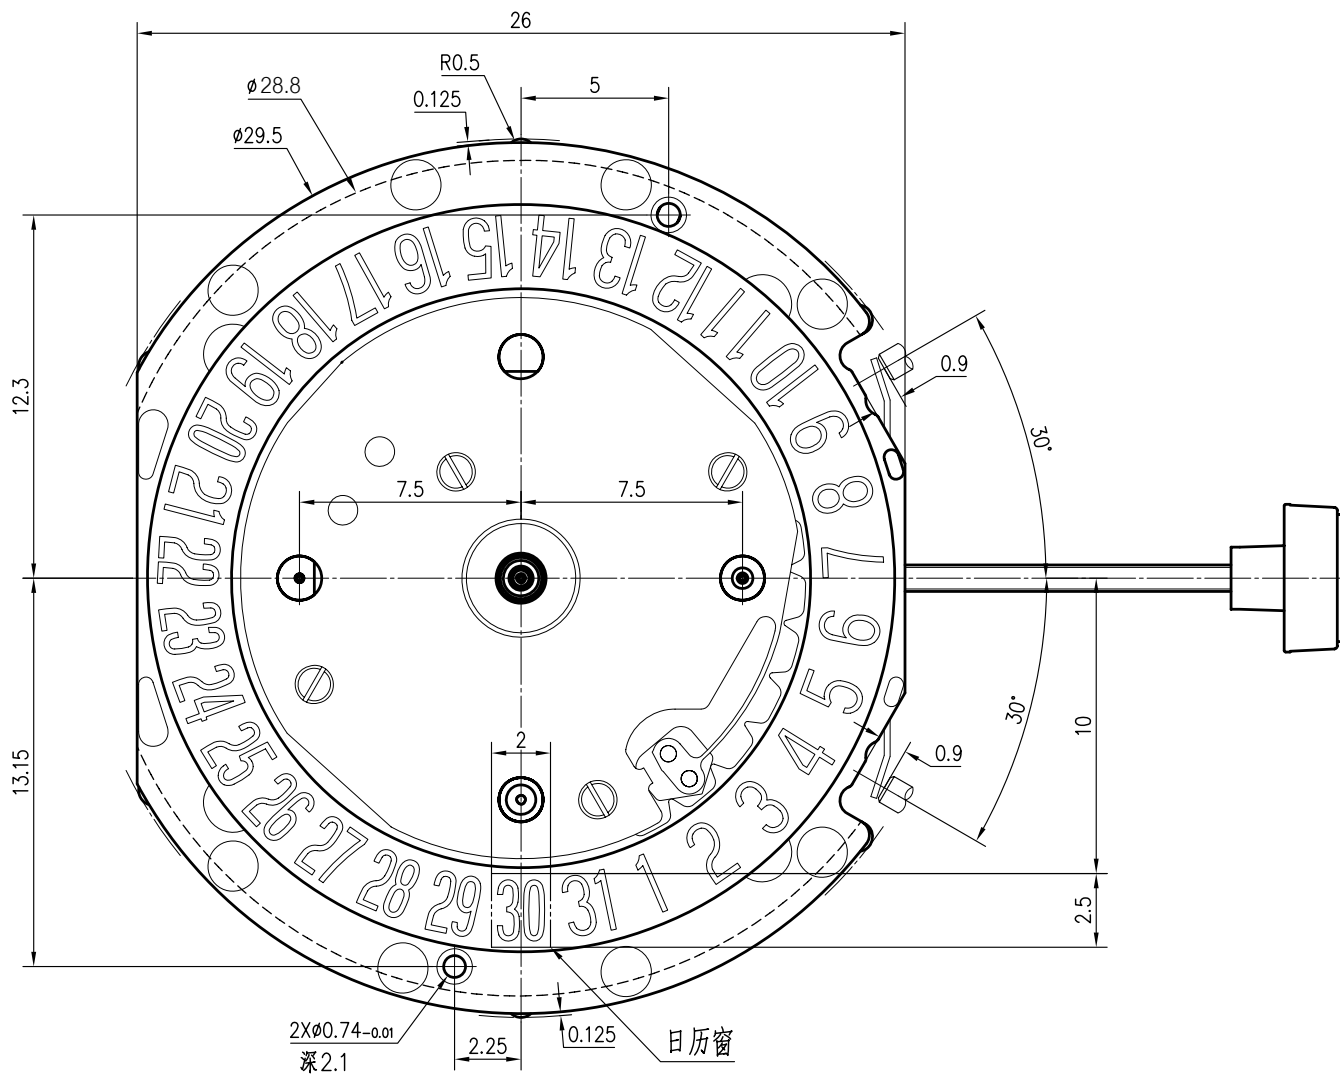

机芯型号: TE787 多功能二眼/中心大秒计时 (Center Stop-Second)

尺寸/Size: 12 3/4"
厚度/High: 4.55mm
电池/Battery: SR920SW/V371

5针/日历/24小时/
中心秒计时/小分计时
(5 Hands / Date / 24H /
Center Stop-Second/Minute Counter)

					TE787石英机芯 配面图 (多功能计时)		代号					
							图样标记		数量		比例	
标记	处数	更改单号	签字	日期	材料					4:1		
设计										档案号		
工艺												
标准化												
审核					深圳市精瑞机芯有限公司							
批准												