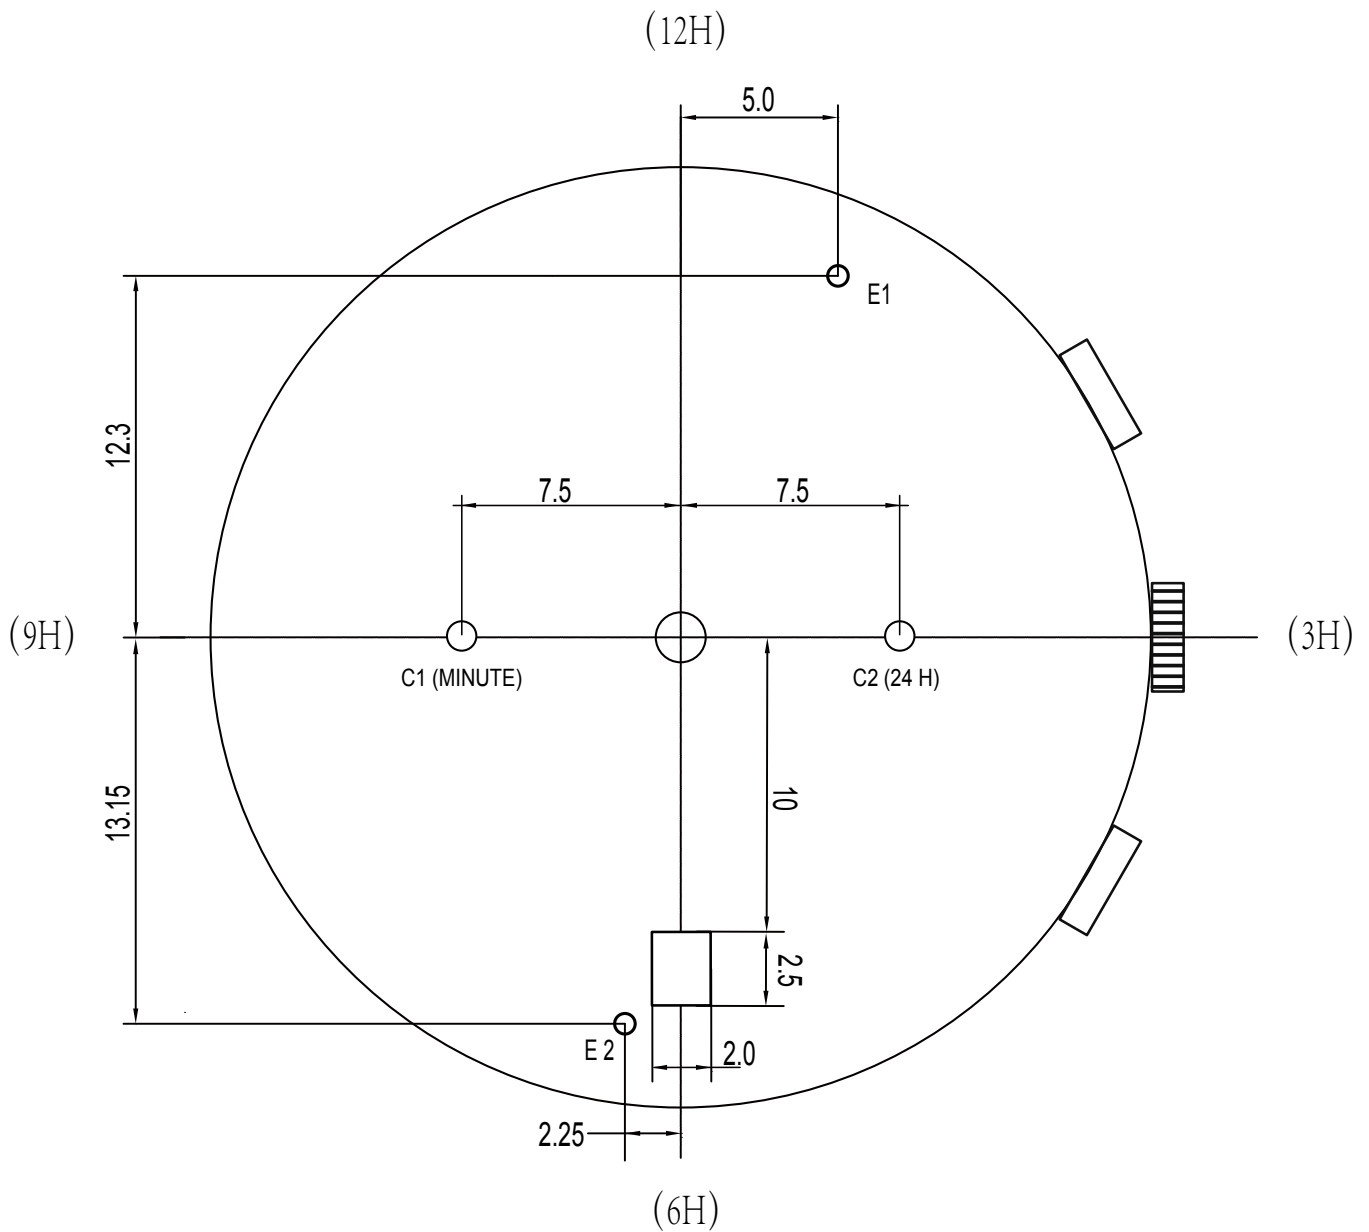

机芯型号: TE787 多功能二眼/中心大秒计时 (Center Stop-Second)

尺寸/Size: 12 3/4"
厚度/High: 4.55mm
电池/Battery: SR920SW/V371

5针/日历/24小时/
中心秒计时/小分计时
(5 Hands / Date / 24H /
Center Stop-Second/Minute Counter)

					TE787石英机芯 配面图 (多功能计时)		代号					
							图样标记		数量		比例	
标记	处数	更改单号	签字	日期	材料					4:1		
设计										档案号		
工艺												
标准化												
审核					深圳市精瑞机芯有限公司							
批准												