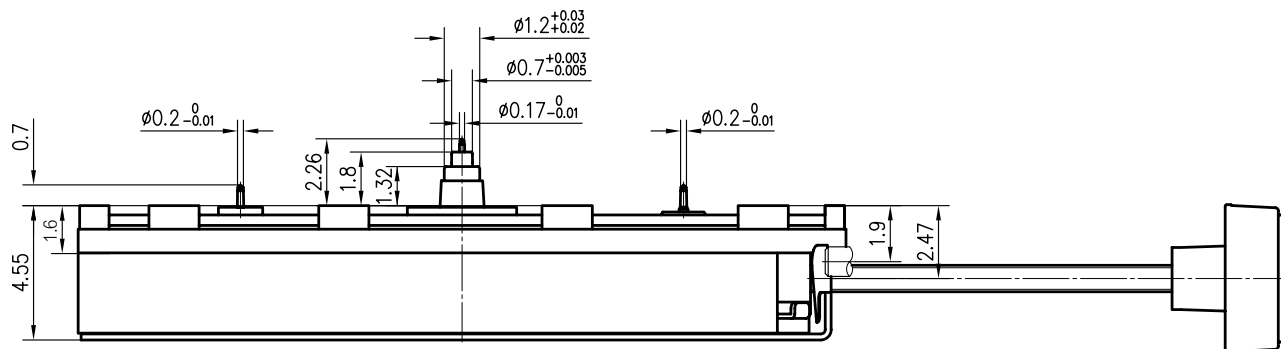

机芯型号: TE787 多功能二眼/中心大秒计时 (Center Stop-Second)

尺寸/Size: 12 3/4"
厚度/High: 4.55mm
电池/Battery: SR920SW/V371

5针/日历/24小时/
中心秒计时/小分计时
(5 Hands / Date / 24H /
Center Stop-Second/Minute Counter)

					TE787石英机芯 配面图 (多功能计时)		代号					
							图样标记		数量		比例	
标记	处数	更改单号	签字	日期	材料					4:1		
设计										档案号		
工艺												
标准化												
审核					深圳市精瑞机芯有限公司							
批准												