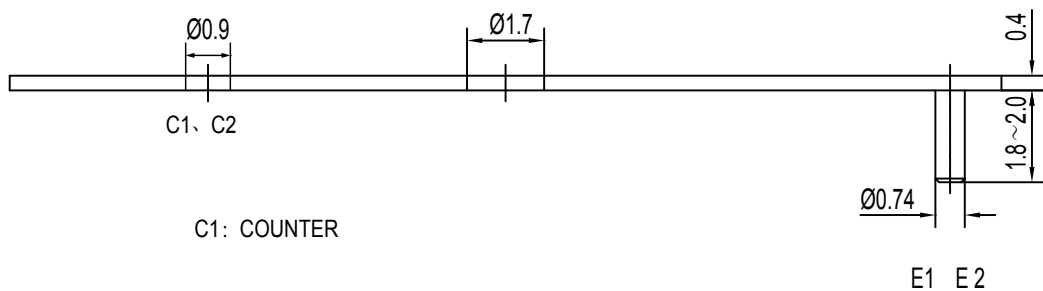

机芯型号: TE787 多功能二眼/中心大秒计时 (Center Stop-Second)

尺寸/Size: 12 3/4"
厚度/High: 4.55mm
电池/Battery: SR920SW/V371

5针/日历/24小时/
中心秒计时/小分计时
(5 Hands / Date / 24H /
Center Stop-Second/Minute Counter)

					TE787石英机芯 配面图 (多功能计时)		代号					
							图样标记		数量		比例	
标记	处数	更改单号	签字	日期	材料					4:1		
设计										档案号		
工艺												
标准化												
审核					深圳市精瑞机芯有限公司							
批准												