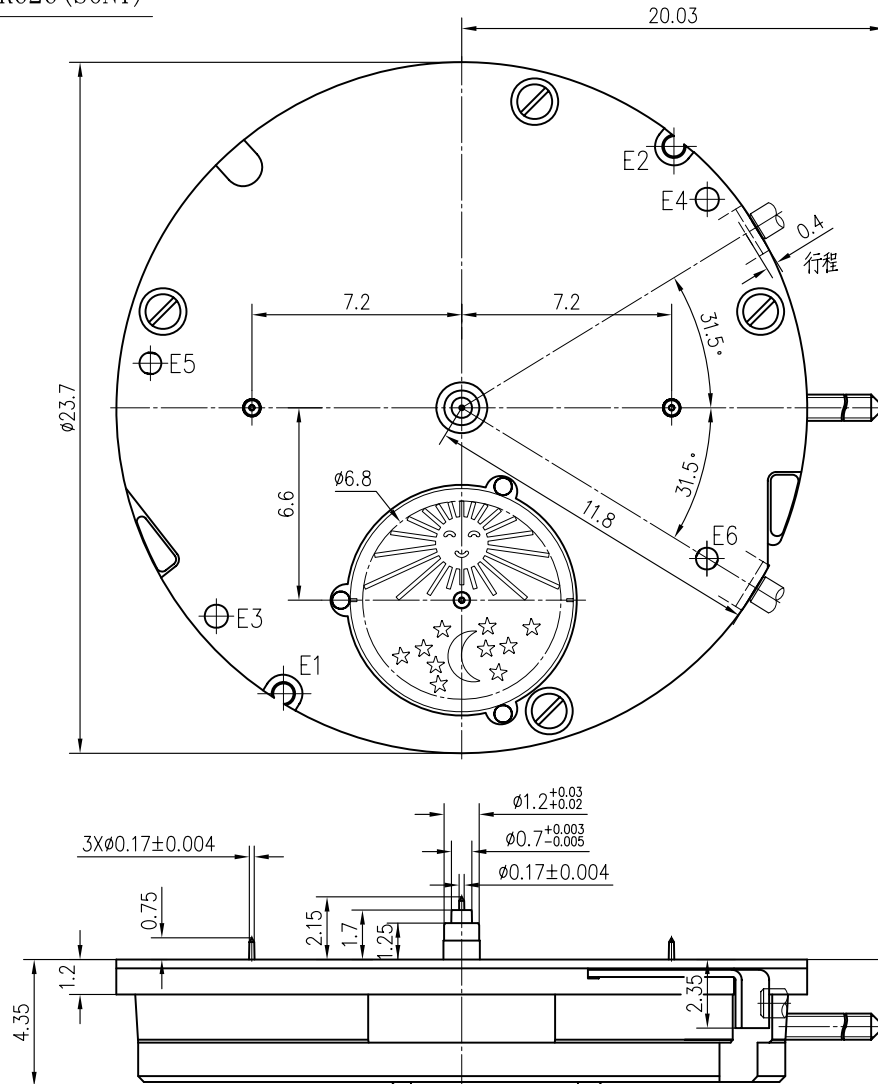

机芯型号: TS60

多功能三眼 (Multi-3eyes)

尺寸/Size: 10 1/2"

厚度/High: 4.35mm

电池/Battery: SR626 (SONY)

功能: 6针/星期/日历/月相/24小时

Function: 6Hands/Day/Date/Moon Phase/24H

代号	表盘脚定位孔坐标		表盘脚定位孔参数	
	X	Y	孔径	孔深
E1	-6.119	-9.805	$\phi 0.7_{-0.01}^0$	通孔
E2	7.280	8.965	$\phi 0.7_{-0.01}^0$	盲孔深 2.3
E3	-8.420	-7.150	$\phi 0.7_{-0.01}^0$	盲孔深 2.3
E4	8.420	7.150	$\phi 0.7_{-0.01}^0$	盲孔深 2.3
E5	-10.682	1.526	$\phi 0.7_{-0.01}^0$	盲孔深 2.3
E6	8.408	-5.173	$\phi 0.7_{-0.01}^0$	盲孔深 2.3