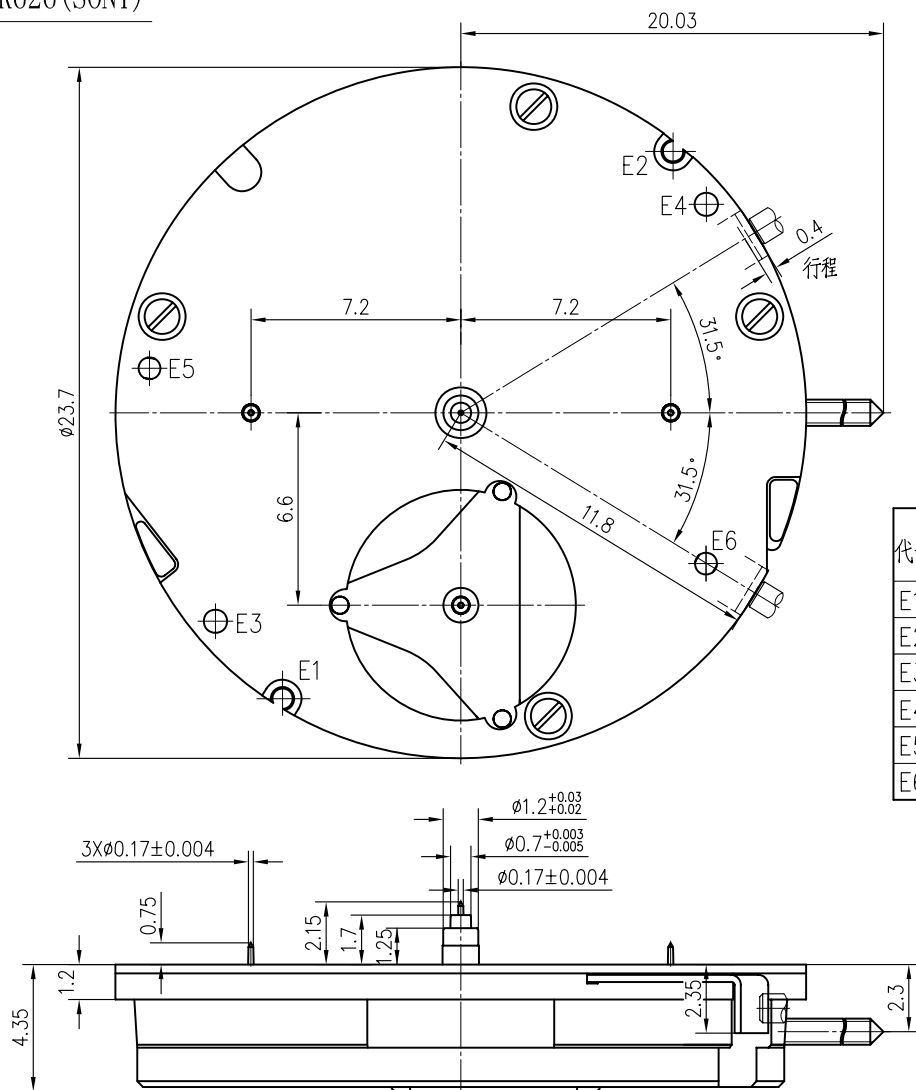

机芯型号: TS61

多功能三眼 (Multi-3eyes)

尺寸/Size: 10 1/2"

厚度/High: 4.35mm

电池/Battery: SR626 (SONY)

功能: 6针/星期/日历/24小时

Function: 6Hands/Day/Date/24H

代号	表盘脚定位孔坐标		表盘脚定位孔参数	
	X	Y	孔径	孔深
E1	-6.119	-9.805	$\phi 0.7_{-0.01}^{0.00}$	通孔
E2	7.280	8.965		
E3	-8.420	-7.150	$\phi 0.7_{-0.01}^{0.00}$	盲孔深 2.3
E4	8.420	7.150		
E5	-10.682	1.526	$\phi 0.7_{-0.01}^{0.00}$	盲孔深 2.3
E6	8.408	-5.173		